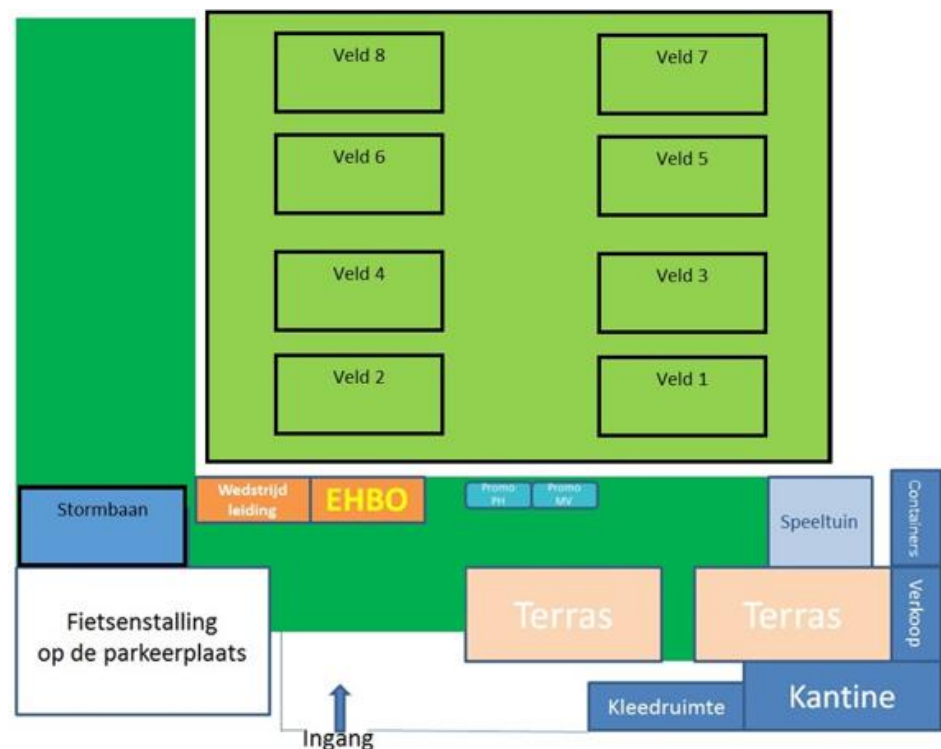

Aansprakelijkheid

De organisatie (de gemeente Zoetermeer in samenwerking met ZKV De Meervogels) aanvaardt geen enkele aansprakelijkheid ten aanzien van letsel, blessures en voor het zoekraken van kleding, geld, fietsen en andere waardevolle voorwerpen en/of papieren of voor welke schade dan ook. Door deelname aan en/of aanwezigheid bij het schoolkorfbaltoernooi wordt hiermee ingestemd.

Fiets

Wij raden aan zoveel mogelijk op de fiets te komen. Fietsen kunnen worden gestald in de in de hekken op het vrijgemaakte parkeerterrein. Op het sportterrein zelf is het niet mogelijk de fietsen te stallen.

Auto

Er is beperkte parkeermogelijkheid bij het 2B-HOME en ZKV De Meervogels zelf. U wordt geadviseerd om de auto bij sportcentrum de Driesprong of in de wijk te parkeren.

Contactgegevens

Adres: Vernède Sportpark - Dr. J.W. Paltelaan 101 - 2712 PT Zoetermeer

Telefoon: 079-3364093

Website: www.zkvdemeervogels.nl

Side-event

Er is een stormbaan aanwezig waar de kinderen gebruik van kunnen maken als ze geen wedstrijden hebben.